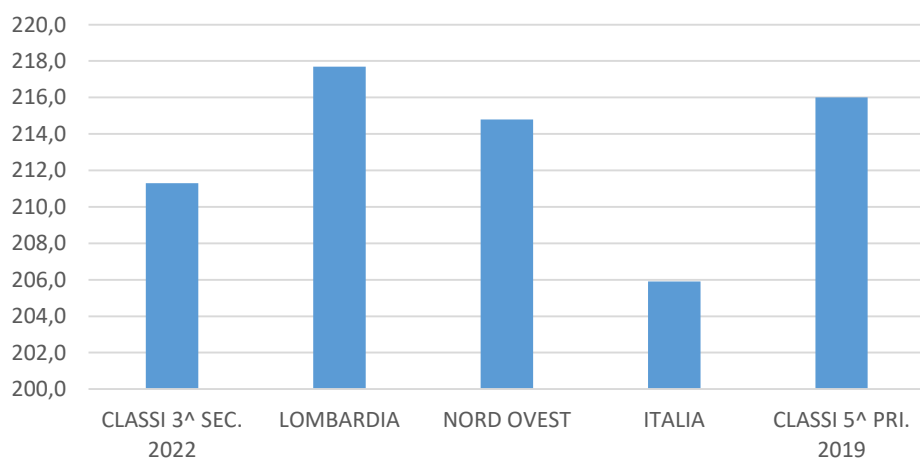

RAPPRESENTAZIONE INFOGRAFICA DEI RISULTATI A DISTANZA SULLA BASE DEI DATI INVALSI RILEVAZIONI AS 2018/2021 E 2019/2022

ANDAMENTO ESITI MATEMATICA 2018/2021

ANDAMENTO ESITI MATEMATICA 2019/2022

ITALIANO 21-18 PUNTEGGIO SCALA NAZIONALE

ITALIANO 22-19 PUNTEGGIO SCALA NAZIONALE

MATEMATICA 21-18 PUNTEGGIO SCALA NAZIONALE

MATEMATICA 22-19 PUNTEGGIO SCALA NAZIONALE

INGLESE LIS 21-18 PUNTEGGIO SCALA NAZIONALE

INGLESE LIS 22-19 PUNTEGGIO SCALA NAZIONALE

INGLESE READ 21-18 PUNTEGGIO SCALA NAZIONALE

INGLESE READ 22-19 PUNTEGGIO SCALA NAZIONALE