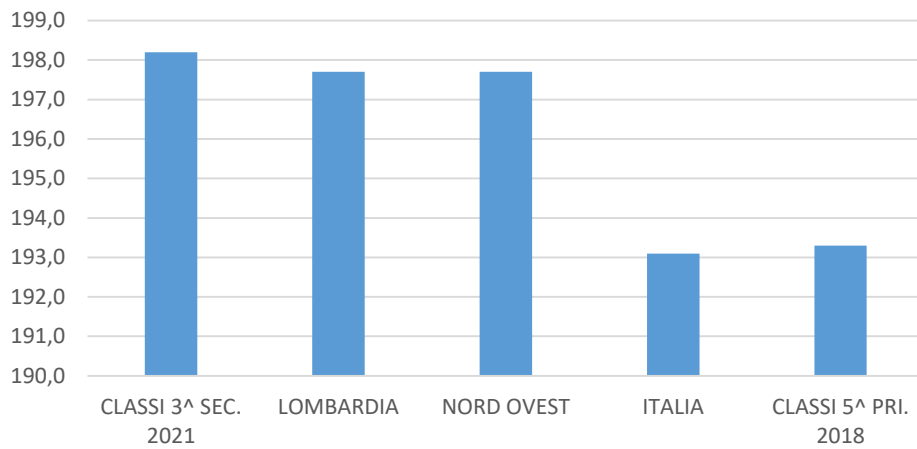

RAPPRESENTAZIONE INFOGRAFICA DEI RISULTATI A DISTANZA SULLA BASE DEI DATI INVALSI RILEVAZIONI AS 2018/2021 E 2019/2022

ANDAMENTO ESITI MATEMATICA 2018/2021

ANDAMENTO ESITI MATEMATICA 2019/2022

ITALIANO 21-18 PUNTEGGIO SCALA NAZIONALE

ITALIANO 22-19 PUNTEGGIO SCALA NAZIONALE

MATEMATICA 21-18 PUNTEGGIO SCALA NAZIONALE

MATEMATICA 22-19 PUNTEGGIO SCALA NAZIONALE

INGLESE LIS 21-18 PUNTEGGIO SCALA NAZIONALE

INGLESE LIS 22-19 PUNTEGGIO SCALA NAZIONALE

INGLESE READ 21-18 PUNTEGGIO SCALA NAZIONALE

INGLESE READ 22-19 PUNTEGGIO SCALA NAZIONALE