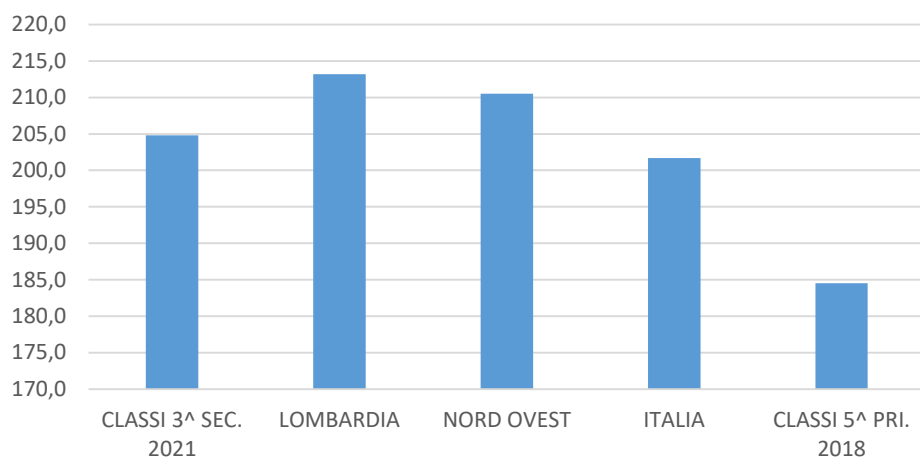

RAPPRESENTAZIONE INFOGRAFICA DEI RISULTATI A DISTANZA SULLA BASE DEI DATI INVALSI RILEVAZIONI AS 2018/2021 E 2019/2022

ANDAMENTO ESITI MATEMATICA 2018/2021

ANDAMENTO ESITI MATEMATICA 2019/2022

ITALIANO 21-18 PUNTEGGIO SCALA NAZIONALE

ITALIANO 22-19 PUNTEGGIO SCALA NAZIONALE

MATEMATICA 21-18 PUNTEGGIO SCALA NAZIONALE

MATEMATICA 22-19 PUNTEGGIO SCALA NAZIONALE

INGLESE LIS 21-18 PUNTEGGIO SCALA NAZIONALE

INGLESE LIS 22-19 PUNTEGGIO SCALA NAZIONALE

INGLESE READ 21-18 PUNTEGGIO SCALA NAZIONALE

INGLESE READ 22-19 PUNTEGGIO SCALA NAZIONALE