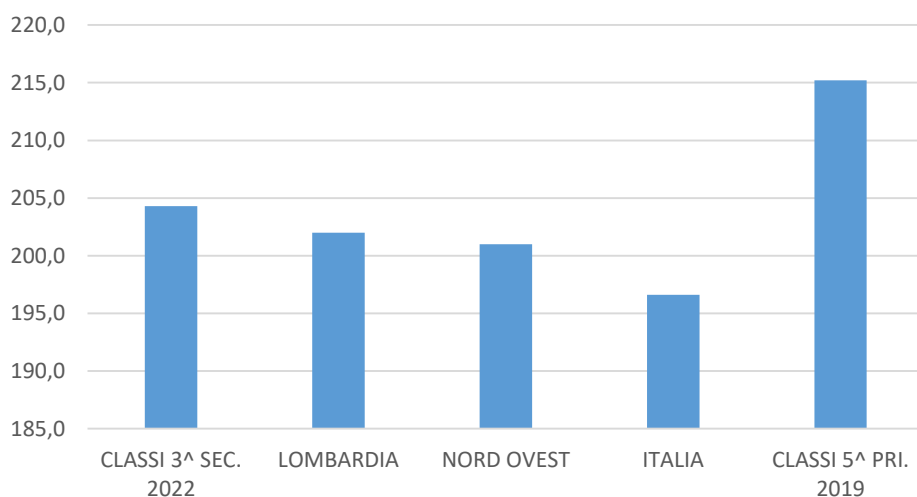

RAPPRESENTAZIONE INFOGRAFICA DEI RISULTATI A DISTANZA SULLA BASE DEI DATI INVALSI RILEVAZIONI AS 2018/2021 E 2019/2022

ANDAMENTO ESITI MATEMATICA 2018/2021

ANDAMENTO ESITI MATEMATICA 2019/2022

ITALIANO 21-18 PUNTEGGIO SCALA NAZIONALE

ITALIANO 22-19 PUNTEGGIO SCALA NAZIONALE

MATEMATICA 21-18 PUNTEGGIO SCALA NAZIONALE

MATEMATICA 22-19 PUNTEGGIO SCALA NAZIONALE

INGLESE LIS 21-18 PUNTEGGIO SCALA NAZIONALE

INGLESE LIS 22-19 PUNTEGGIO SCALA NAZIONALE

INGLESE READ 21-18 PUNTEGGIO SCALA NAZIONALE

INGLESE READ 22-19 PUNTEGGIO SCALA NAZIONALE