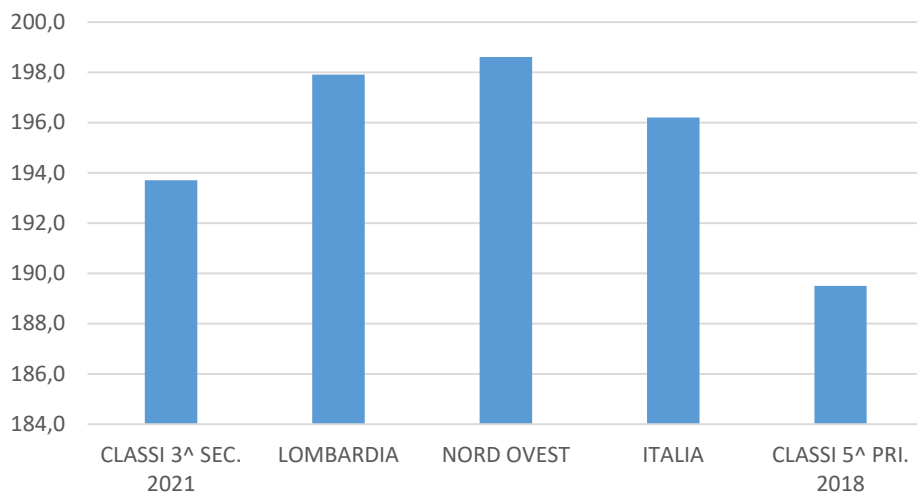

RAPPRESENTAZIONE INFOGRAFICA DEI RISULTATI A DISTANZA SULLA BASE DEI DATI INVALSI RILEVAZIONI AS 2018/2021 E 2019/2022

ANDAMENTO ESITI MATEMATICA 2018/2021

ANDAMENTO ESITI MATEMATICA 2019/2022

ITALIANO 21-18 PUNTEGGIO SCALA NAZIONALE

ITALIANO 22-19 PUNTEGGIO SCALA NAZIONALE

MATEMATICA 21-18 PUNTEGGIO SCALA NAZIONALE

MATEMATICA 22-19 PUNTEGGIO SCALA NAZIONALE

INGLESE LIS 21-18 PUNTEGGIO SCALA NAZIONALE

INGLESE LIS 22-19 PUNTEGGIO SCALA NAZIONALE

INGLESE READ 21-18 PUNTEGGIO SCALA NAZIONALE

INGLESE READ 22-19 PUNTEGGIO SCALA NAZIONALE