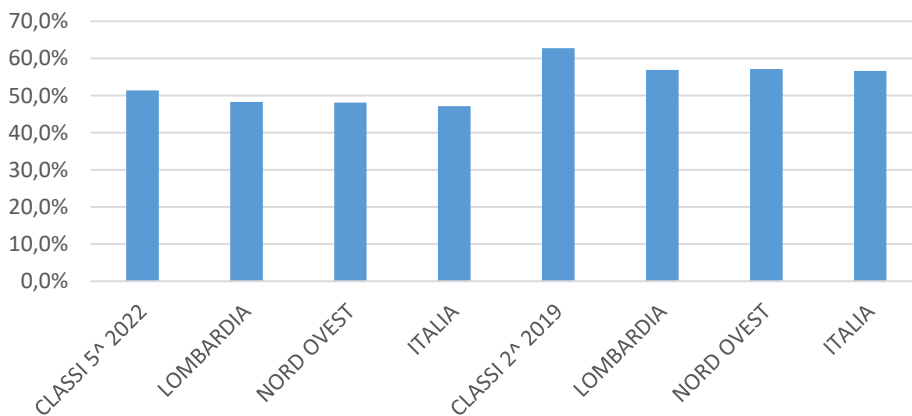

RAPPRESENTAZIONE INFOGRAFICA DEI RISULTATI A DISTANZA SULLA BASE DEI DATI INVALSI RILEVAZIONI AS 2018/2021 E 2019/2022

ANDAMENTO ESITI MATEMATICA 2018/2021

ANDAMENTO ESITI MATEMATICA 2019/2022

ITALIANO 21-18 PUNTEGGIO SCALA NAZIONALE

ITALIANO 22-19 PUNTEGGIO SCALA NAZIONALE

MATEMATICA 21-18 PUNTEGGIO SCALA NAZIONALE

MATEMATICA 22-19 PUNTEGGIO SCALA NAZIONALE

INGLESE LIS 21-18 PUNTEGGIO SCALA NAZIONALE

INGLESE LIS 22-19 PUNTEGGIO SCALA NAZIONALE

INGLESE READ 21-18 PUNTEGGIO SCALA NAZIONALE

INGLESE READ 22-19 PUNTEGGIO SCALA NAZIONALE