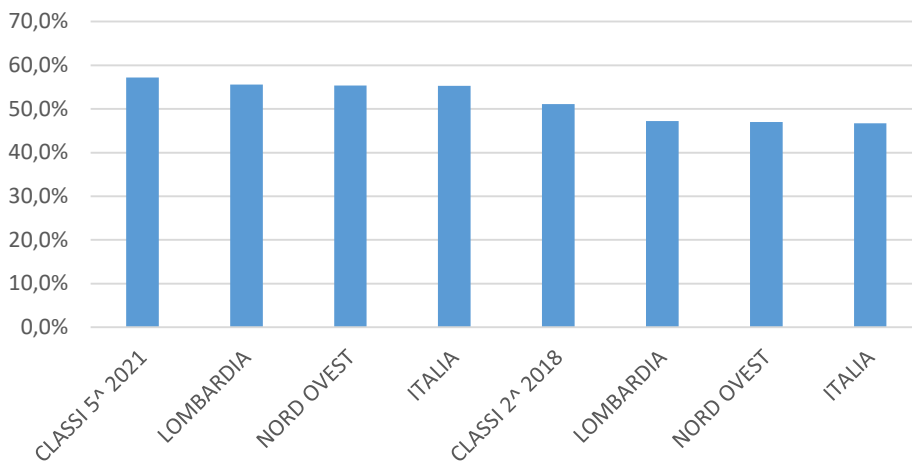

RAPPRESENTAZIONE INFOGRAFICA DEI RISULTATI A DISTANZA SULLA BASE DEI DATI INVALSI RILEVAZIONI AS 2018/2021 E 2019/2022

ANDAMENTO ESITI MATEMATICA 2018/2021

ANDAMENTO ESITI MATEMATICA 2019/2022

ITALIANO 21-18 PUNTEGGIO SCALA NAZIONALE

ITALIANO 22-19 PUNTEGGIO SCALA NAZIONALE

MATEMATICA 21-18 PUNTEGGIO SCALA NAZIONALE

MATEMATICA 22-19 PUNTEGGIO SCALA NAZIONALE

INGLESE LIS 21-18 PUNTEGGIO SCALA NAZIONALE

INGLESE LIS 22-19 PUNTEGGIO SCALA NAZIONALE

INGLESE READ 21-18 PUNTEGGIO SCALA NAZIONALE

INGLESE READ 22-19 PUNTEGGIO SCALA NAZIONALE