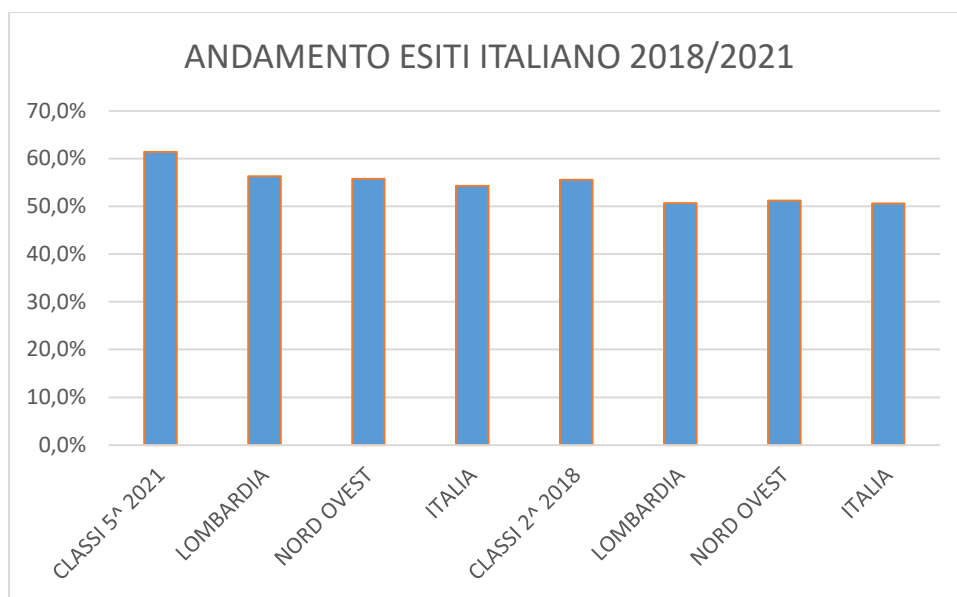

RAPPRESENTAZIONE INFOGRAFICA DEI RISULTATI A DISTANZA SULLA BASE DEI DATI INVALSI RILEVAZIONI AS 2018/2021 E 2019/2022

ANDAMENTO ESITI MATEMATICA 2018/2021

ANDAMENTO ESITI MATEMATICA 2019/2022

ITALIANO 21-18 PUNTEGGIO SCALA NAZIONALE

ITALIANO 22-19 PUNTEGGIO SCALA NAZIONALE

MATEMATICA 21-18 PUNTEGGIO SCALA NAZIONALE

MATEMATICA 22-19 PUNTEGGIO SCALA NAZIONALE

INGLESE LIS 21-18 PUNTEGGIO SCALA NAZIONALE

INGLESE LIS 22-19 PUNTEGGIO SCALA NAZIONALE

INGLESE READ 21-18 PUNTEGGIO SCALA NAZIONALE

INGLESE READ 22-19 PUNTEGGIO SCALA NAZIONALE