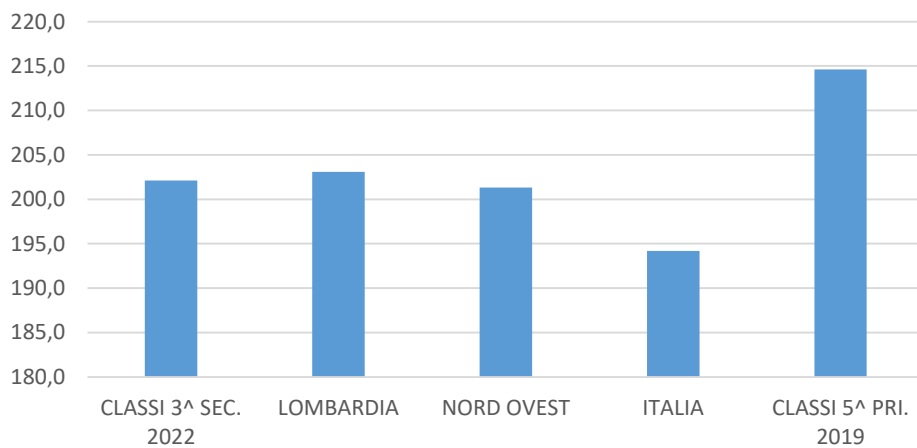

RAPPRESENTAZIONE INFOGRAFICA DEI RISULTATI A DISTANZA SULLA BASE DEI DATI INVALSI RILEVAZIONI AS 2018/2021 E 2019/2022

ANDAMENTO ESITI MATEMATICA 2018/2021

ANDAMENTO ESITI MATEMATICA 2019/2022

ITALIANO 21-18 PUNTEGGIO SCALA NAZIONALE

ITALIANO 22-19 PUNTEGGIO SCALA NAZIONALE

MATEMATICA 21-18 PUNTEGGIO SCALA NAZIONALE

MATEMATICA 22-19 PUNTEGGIO SCALA NAZIONALE

INGLESE LIS 21-18 PUNTEGGIO SCALA NAZIONALE

INGLESE LIS 22-19 PUNTEGGIO SCALA NAZIONALE

INGLESE READ 21-18 PUNTEGGIO SCALA NAZIONALE

INGLESE READ 22-19 PUNTEGGIO SCALA NAZIONALE